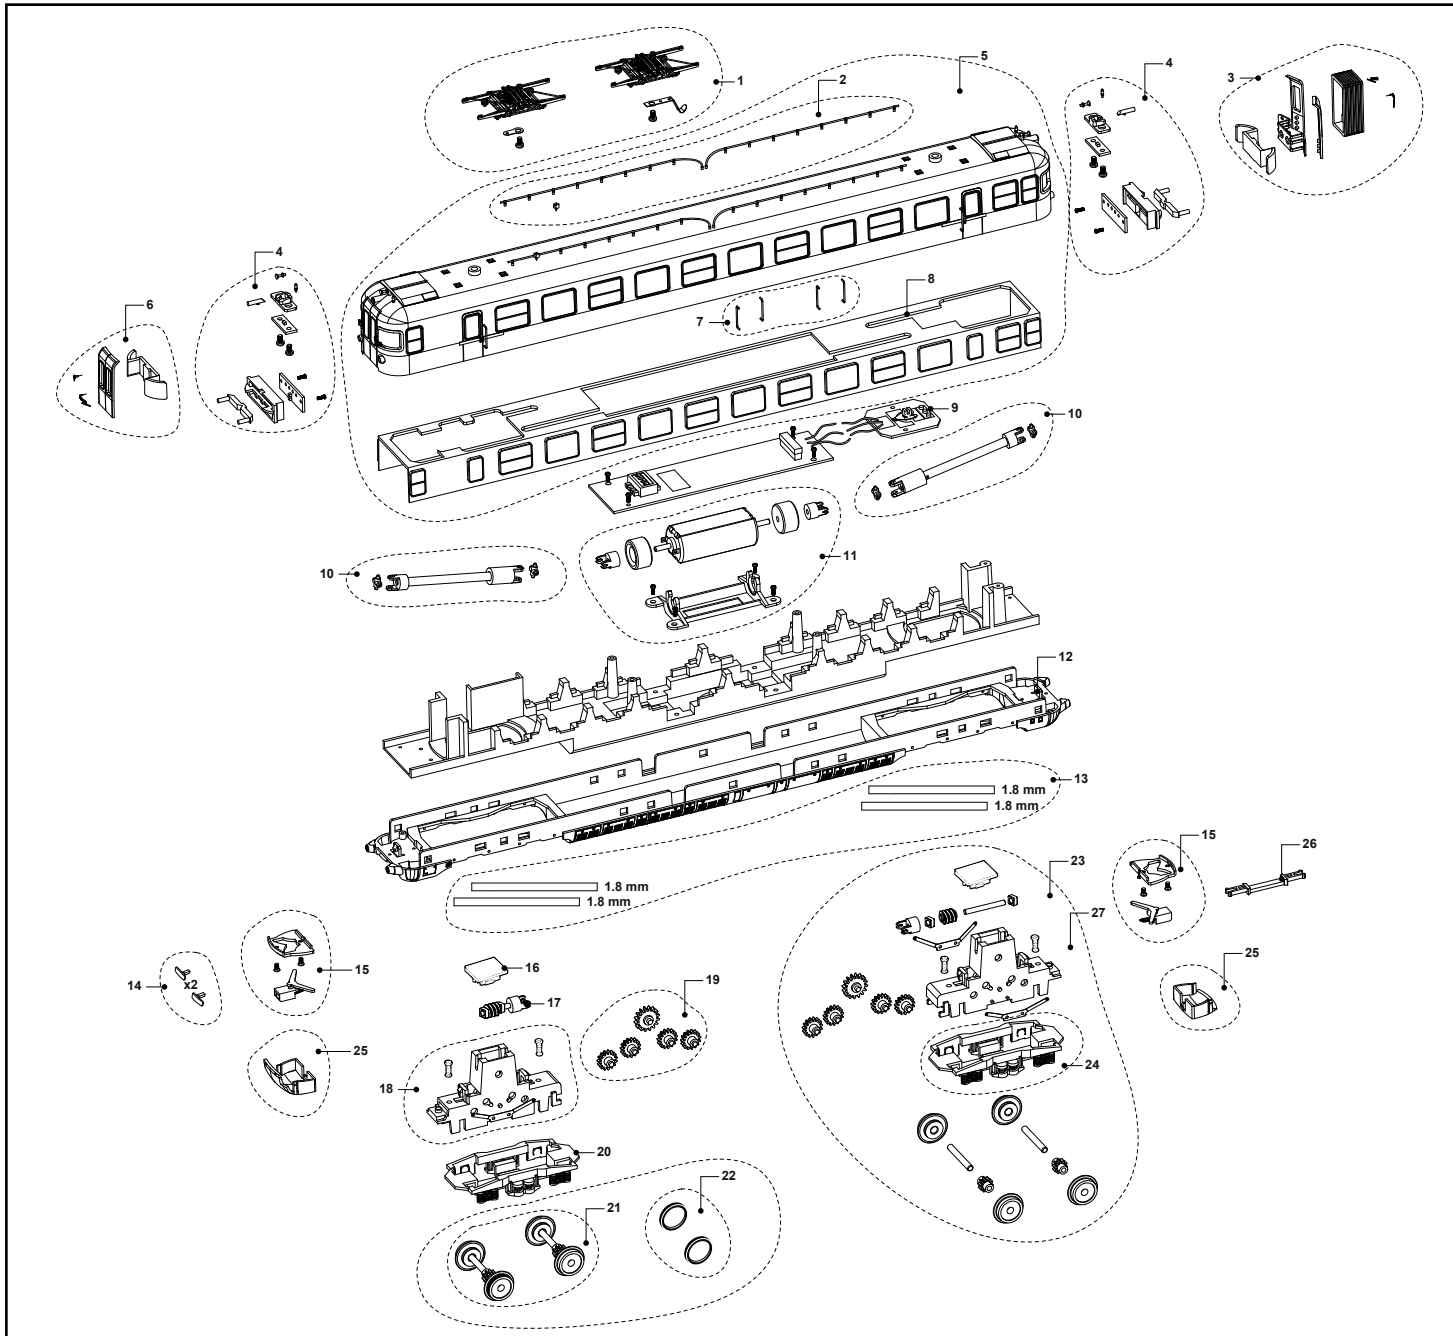

LISTA RICAMBI / ERSATZTEILLISTE / LIST OF SPARES

N° di parte Teil-Nr. Part No.	Descrizione Bezeichnung Description	HR2181
1	Set pantografo Stromabnehmersatz Pantograph set	HR2181/01
2	Condotte Flexible Leitungen Flexible power cable and line	HR2181/02
3	Porte di testata aperte con soffietto Geöffnete Fronttüren mit Faltenbalg Open end doors with bellow	HR2181/03
4	Accessori per frontale Zubehörteile für eine Front Front accessories	HR2181/04
5	Carrozzeria Gehäuse Bodyshell	HR2181/05
6	Porte di testata chiuse Geschlossene Fronttüren Close end doors	HR2181/06
7	Corrimano Griffstangen Handrails	HR2181/07
8	Finestre Fenster Windows	HR2181/08
9	PCB principale a norme NEM Hauptleiterplatte inkl. Schnittstelle Main PCB incl. digital plug	HR2181/09
10	Confezione albero universale Satz Kardanwellen Universal Shaft pack	HR2181/10
11	Motore e supporto Motor inkl. Halterung Motor and support	HR2181/11
12	Telaio unità motorizzata Hauptrahmen Chassis Motorized Unit	HR2181/12
13	Accessori telaio unità motorizzata Zubehörteile für Chassis Chassis accessories Motorized	HR2181/13
14	Set respingenti Puffer-Set Buffer-set	HR2181/14
15	Confezione attacco Kupplungssatz Coupling pack	HR2181/15
16	Coperchio vite senza fine x2 Getriebeabdeckung x2 Worm gear cover x2	HR2181/16
17	Vite senza fine x2 Antriebsschnecken x2 Worm gears x2	HR2181/17
18	Cover carrello motorizzato Drehgestellrahmen mit Stromabnehmerkontakten Bogie chassis with pick-ups	HR2181/18